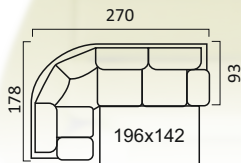

Высота спинки:
92 см.

Франческо

Механизм трансформации «Дельфин»

**Угловой диван
с тумбой**

Диван 3-х местный

Высота спинки:
89 см.

Кресло

Эвита

Механизм трансформации «Высоковыкатной»

**Угловой диван
с тумбой**

Диван 3-х местный

Высота спинки:
95 см.

Кресло

Пуфы и банкетки

Томас
без ящика

Томас
с ящиком