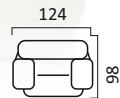

Диван 3-х местный

Высота спинки:
88см.

Кресло

Бруклин

Механизм трансформации «Высоковыкатной»

**Угловой диван
с тумбой**

Диван 3-х местный

Высота спинки:
104 см.

Кресло

Брюссель

Механизм трансформации «Седафлекс»

**Угловой диван
с тумбой**

Диван 3-х местный

Высота спинки:
104 см.

Кресло

Вестон

Механизм трансформации «Высоковыкатной»

**Угловой диван
с тумбой**

Диван 3-х местный

Высота спинки:
97 см.

Кресло

Глория

Механизм трансформации «Дельфин»

* Механизм трансформации «Миксотойл»

Угловой диван с канapé

Диван 3-х местный*

Высота спинки:
91 см.

Кресло

Камелот

Механизм трансформации «Дельфин»

* Механизм трансформации «Миксотойл»

Угловой диван
с канапе