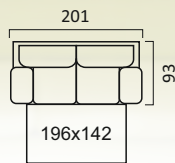

Высота спинки:
92 см.

Франческо

Механизм трансформации «Дельфин»

**Угловой диван
с тумбой**

Диван 3-х местный

Высота спинки:
89 см.

Кресло

Эвита

Механизм трансформации «Высоковыкатной»

**Угловой диван
с тумбой**

Диван 3-х местный

Высота спинки:
95 см.

Кресло

Пуфы и банкетки

Томас
без ящика

Томас
с ящиком