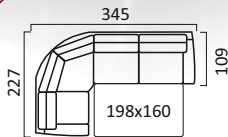

Угловой диван
с канapé

Диван 2-х местный*

Высота спинки:
91 см.

Кресло

Монреаль

Механизм трансформации «Люкс»

**Угловой диван
с тумбой**

**Угловой диван
с канapé**