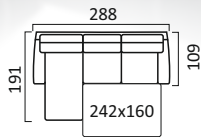

Угловой диван
с канapé

Диван 2-х местный*

Высота спинки:
91 см.

Кресло

Монреаль

Механизм трансформации «Люкс»

**Угловой диван
с тумбой**

**Угловой диван
с канapé**