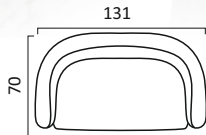

Механизм трансформации «Люкс»

**Угловой диван
с тумбой**

Диван 3-х местный

Кресло

Париж

Диван 2-х местный

Кресло

Высота спинки: 80 см.

Ричард

Механизм трансформации «Люкс»

**Угловой диван
с канapé**

Диван 3-х местный

Высота спинки:
97 см.

Кресло

Сидней

Механизм трансформации «Дельфин»