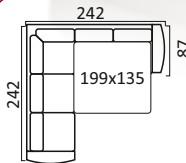

Фиджи

Механизм трансформации «Дельфин»

* Механизм трансформации «Миксотойл»

Угловой диван 2+2