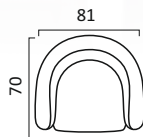

* Механизм трансформации «Миксотойл»

Угловой диван
с тумбой

Угловой диван
с канapé

Диван 3-х местный*

Кресло

Высота спинки:
94 см.

СИТИ

Диван 2-х местный

Кресло

Высота спинки: 80 см.

Сонет

Механизм трансформации «Дельфин»

* Механизм трансформации «Миксотойл»

Угловой диван
с канapé

Диван 3-х местный*

Высота спинки:
89 см.