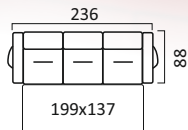

Беллино

Механизм трансформации «Дельфин»

**Угловой диван
с тумбой**

Диван 3-х местный

Кресло
Высота спинки:
88 см.

Берг

Механизм трансформации «Высоковыкатной»

* Механизм трансформации «Миксотойл»