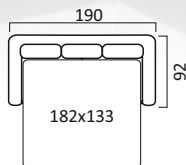

Диван 3-х местный

Высота спинки:
88см.

Кресло

Бруклин

Механизм трансформации «Высоковыкатной»

**Угловой диван
с тумбой**

Диван 3-х местный

Высота спинки:
104 см.

Кресло

Брюссель

Механизм трансформации «Седафлекс»

**Угловой диван
с тумбой**

Диван 3-х местный

Высота спинки:
104 см.

Кресло

Вестон

Механизм трансформации «Высоковыкатной»

**Угловой диван
с тумбой**

Диван 3-х местный

Высота спинки:
97 см.

Кресло

Глория

Механизм трансформации «Дельфин»

* Механизм трансформации «Миксотойл»

Угловой диван с канapé

Диван 3-х местный*

Высота спинки:
91 см.

Кресло

Камелот

Механизм трансформации «Дельфин»

* Механизм трансформации «Миксотойл»

Угловой диван
с канапе