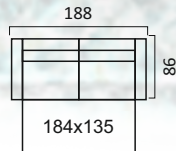

Механизм трансформации «Высоковыкатной»

**Угловой диван
с тумбой**

Диван 3-х местный

Высота спинки:
99 см.

Кресло

Марсель

Механизм трансформации «Дельфин»

* Механизм трансформации «Миксотойл»

Угловой диван
с канapé

Диван 2-х местный*

Высота спинки:
91 см.

Кресло

Монреаль

Механизм трансформации «Люкс»

**Угловой диван
с тумбой**

**Угловой диван
с канapé**