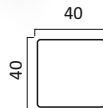

Томас, Кивик
Высота 45 см.