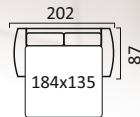

Диван 2-х
местный*