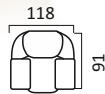

Диван 2-х местный*

Кресло

Ливерпуль

Механизм трансформации «Гранд»

Диван угловой с тумбой

Диван 3-х местный

Высота спинки:
99 см

Кресло

Лион

Механизм трансформации «Дельфин»

* Механизм трансформации «Миксотойл»

Угловой диван
с канапе

Диван 3-х местный*

Высота спинки:
89 см.

Кресло

Манхеттен

Механизм трансформации «Высоковыкатной»

**Угловой диван
с тумбой**

Диван 3-х местный

Высота спинки:
99 см.

Кресло

Марсель

Механизм трансформации «Дельфин»

* Механизм трансформации «Миксотойл»