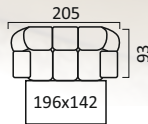

Диван 3-х местный

Высота спинки:
88см.

Кресло

Бруклин

Механизм трансформации «Высоковыкатной»

**Угловой диван
с тумбой**

Диван 3-х местный

Высота спинки:
104 см.

Кресло

Брюссель

Механизм трансформации «Седафлекс»

**Угловой диван
с тумбой**

Диван 3-х местный

Высота спинки:
104 см.

Кресло

Вестон

Механизм трансформации «Высоковыкатной»

**Угловой диван
с тумбой**

Диван 3-х местный

Высота спинки:
97 см.

Кресло

Глория

Механизм трансформации «Дельфин»

* Механизм трансформации «Миксотойл»

Угловой диван с канapé

Диван 3-х местный*

Высота спинки:
91 см.

Кресло

Камелот

Механизм трансформации «Дельфин»

* Механизм трансформации «Миксотойл»

Угловой диван
с канапе