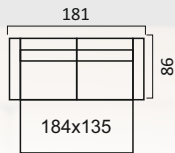

Диван 2-х местный*

Кресло

Ливерпуль

Механизм трансформации «Гранд»

Диван угловой с тумбой

Диван 3-х местный

Высота спинки:
99 см

Кресло

Лион

Механизм трансформации «Дельфин»

* Механизм трансформации «Миксотойл»

Угловой диван
с канапе

Диван 3-х местный*

Высота спинки:
89 см.

Кресло

Манхеттен