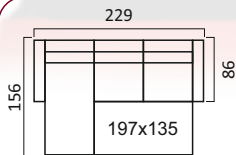

Сонет

Механизм трансформации «Дельфин»

* Механизм трансформации «Миксотойл»

Угловой диван
с канapé