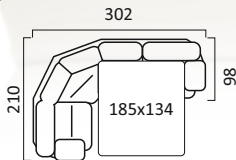

Диван 3-х местный

Высота спинки:
88см.

Кресло

Бруклин

Механизм трансформации «Высоковыкатной»

**Угловой диван
с тумбой**

Диван 3-х местный

Высота спинки:
104 см.

Кресло

Брюссель

Механизм трансформации «Седафлекс»

**Угловой диван
с тумбой**

Диван 3-х местный

Высота спинки:
104 см.

Кресло

Вестон