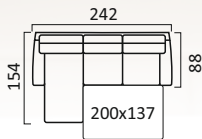

Угловой диван
с канapé