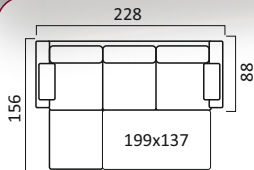

Беллино

Механизм трансформации «Дельфин»

**Угловой диван
с тумбой**

Диван 3-х местный

Кресло
Высота спинки:
88 см.

Берг

Механизм трансформации «Высоковыкатной»

* Механизм трансформации «Миксотойл»

Угловой диван
с тумбой

Диван 3-х местный

Диван 2-х местный*

Кресло

Высота спинки:
102 см.

Берета

Механизм трансформации «Дельфин»

Угловой диван с канапе

Диван 3-х местный

Высота спинки:
88см.

Кресло

Бруклин

Механизм трансформации «Высоковыкатной»

**Угловой диван
с тумбой**

Диван 3-х местный

Высота спинки:
104 см.

Кресло

Брюссель

Механизм трансформации «Седафлекс»

**Угловой диван
с тумбой**

Диван 3-х местный

Высота спинки:
104 см.

Кресло

Вестон