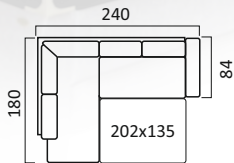

Кресло

Высота спинки: 80 см.

Сонет

Механизм трансформации «Дельфин»

* Механизм трансформации «Миксотойл»

Угловой диван
с канapé

Диван 3-х местный*

Высота спинки:
89 см.

Кресло

Спайс

Механизм трансформации «Дельфин»

* Механизм трансформации «Миксотойл»

Угловой диван
с канале

Диван 3-х местный*

Высота спинки:
88 см.

Кресло