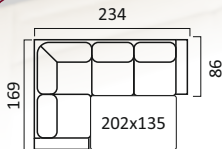

Высота спинки:
92 см.

Франческо

Механизм трансформации «Дельфин»

**Угловой диван
с тумбой**

Диван 3-х местный

Высота спинки:
89 см.

Кресло

Эвита