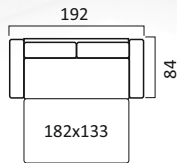

Кресло

Высота спинки: 80 см.

Сонет

Механизм трансформации «Дельфин»

* Механизм трансформации «Миксотойл»

Угловой диван
с канapé

Диван 3-х местный*

Высота спинки:
89 см.

Кресло

Спайс

Механизм трансформации «Дельфин»

* Механизм трансформации «Миксотойл»

Угловой диван
с канале

Диван 3-х местный*

Высота спинки:
88 см.

Кресло