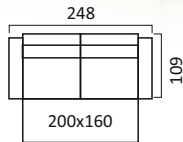

Диван 3-х местный