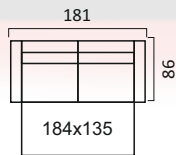

Кресло

Высота спинки: 80 см.

Сонет

Механизм трансформации «Дельфин»

* Механизм трансформации «Миксотойл»

Угловой диван
с канapé

Диван 3-х местный*

Высота спинки:
89 см.

Кресло

Спайс

Механизм трансформации «Дельфин»

* Механизм трансформации «Миксотойл»

Угловой диван
с канале

Диван 3-х местный*

Высота спинки:
88 см.

Кресло