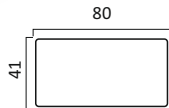

Томас 2
с ящиком

Пуф Бруно

Пуф Берн

Кивик
без ящика

Кивик 2
с ящиком

Пуф Камелот

Пуф Гольф

**Бруно, Берн,
Гольф, Камелот**
Высота 42 см.