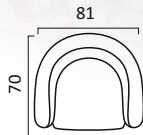

Механизм трансформации «Люкс»

**Угловой диван
с тумбой**

Диван 3-х местный

Кресло

Париж

Диван 2-х местный

Кресло

Высота спинки: 80 см.

Ричард

Механизм трансформации «Люкс»

**Угловой диван
с канapé**

Диван 3-х местный

Высота спинки:
97 см.

Кресло

Сидней

Механизм трансформации «Дельфин»