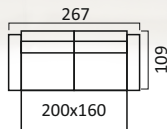

Угловой диван
с канapé

Диван 2-х местный*

Высота спинки:
91 см.

Кресло

Монреаль

Механизм трансформации «Люкс»

**Угловой диван
с тумбой**

**Угловой диван
с канapé**

Механизм трансформации «Люкс»

**Угловой диван
с тумбой**

Диван 3-х местный

Кресло

Париж

Диван 2-х местный

Кресло

Высота спинки: 80 см.