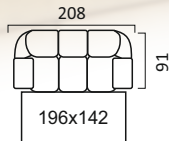

Диван 2-х местный*

Кресло

Ливерпуль

Механизм трансформации «Гранд»

Диван угловой с тумбой

Диван 3-х местный

Высота спинки:
99 см

Кресло

Лион

Механизм трансформации «Дельфин»

* Механизм трансформации «Миксотойл»

Угловой диван
с канапе

Диван 3-х местный*

Высота спинки:
89 см.

Кресло

Манхеттен

Механизм трансформации «Высоковыкатной»

**Угловой диван
с тумбой**

Диван 3-х местный

Высота спинки:
99 см.

Кресло

Марсель

Механизм трансформации «Дельфин»

* Механизм трансформации «Миксотойл»

Угловой диван
с канapé

Диван 2-х местный*

Высота спинки:
91 см.

Кресло

Монреаль

Механизм трансформации «Люкс»

**Угловой диван
с тумбой**

**Угловой диван
с канapé**