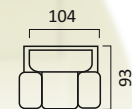

Высота спинки:
92 см.

Франческо

Механизм трансформации «Дельфин»

**Угловой диван
с тумбой**

Диван 3-х местный

Высота спинки:
89 см.

Кресло

Эвита

Механизм трансформации «Высоковыкатной»

**Угловой диван
с тумбой**

Диван 3-х местный

Высота спинки:
95 см.

Кресло

Пуфы и банкетки

Томас
без ящика

Томас
с ящиком