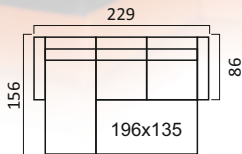

Кресло

Брюссель

Механизм трансформации «Седафлекс»

**Угловой диван
с тумбой**

Диван 3-х местный

Высота спинки:
104 см.

Кресло

Вестон

Механизм трансформации «Высоковыкатной»

**Угловой диван
с тумбой**

Диван 3-х местный

Высота спинки:
97 см.

Кресло

Глория

Механизм трансформации «Дельфин»

* Механизм трансформации «Миксотойл»

Угловой диван с канapé

Диван 3-х местный*

Высота спинки:
91 см.

Кресло

Камелот

Механизм трансформации «Дельфин»

* Механизм трансформации «Миксотойл»

Угловой диван
с канапе

Диван 2-х местный*

Кресло

Ливерпуль

Механизм трансформации «Гранд»

Диван угловой с тумбой

Диван 3-х местный

Высота спинки:
99 см

Кресло