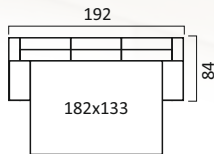

Диван 3-х местный