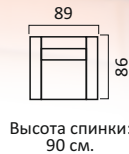

Камелот

Механизм трансформации «Дельфин»

* Механизм трансформации «Миксотойл»

Кресло