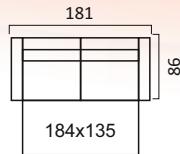

Кресло

Брюссель

Механизм трансформации «Седафлекс»

**Угловой диван
с тумбой**

Диван 3-х местный

Высота спинки:
104 см.

Кресло

Вестон

Угловой диван с канapé

Диван 3-х местный*

Высота спинки:
91 см.

Кресло

Камелот

Механизм трансформации «Дельфин»

* Механизм трансформации «Миксотойл»

Угловой диван
с канапе

Диван 2-х местный*

Кресло

Ливерпуль

Механизм трансформации «Гранд»

Диван угловой с тумбой

Диван 3-х местный

Высота спинки:
99 см

Кресло