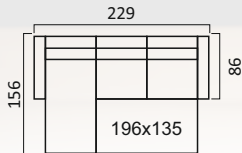

Кресло

Брюссель

Механизм трансформации «Седафлекс»

**Угловой диван
с тумбой**

Диван 3-х местный

Высота спинки:
104 см.

Кресло

Вестон

Угловой диван с канapé

Диван 3-х местный*

Высота спинки:
91 см.

Кресло

Камелот

Механизм трансформации «Дельфин»

* Механизм трансформации «Миксотойл»

Угловой диван
с канапе

Диван 2-х местный*

Кресло

Ливерпуль

Механизм трансформации «Гранд»

Диван угловой с тумбой

Диван 3-х местный

Высота спинки:
99 см

Кресло

Лион

Механизм трансформации «Дельфин»

* Механизм трансформации «Миксотойл»

Угловой диван
с канапе

Диван 3-х местный*

Высота спинки:
89 см.

Кресло

Манхеттен