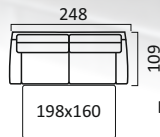

Угловой диван
с канapé

Диван 2-х местный*

Высота спинки:
91 см.

Кресло

Монреаль

Механизм трансформации «Люкс»

**Угловой диван
с тумбой**

**Угловой диван
с канapé**