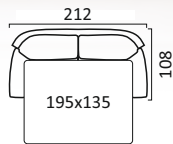

Угловой диван с канapé

Диван 3-х местный*

Высота спинки:
91 см.

Кресло

Камелот

Механизм трансформации «Дельфин»

* Механизм трансформации «Миксотойл»

Угловой диван
с канапе

Диван 2-х местный*

Кресло

Ливерпуль

Механизм трансформации «Гранд»

Диван угловой с тумбой

Диван 3-х местный

Высота спинки:
99 см

Кресло

Лион

Механизм трансформации «Дельфин»

* Механизм трансформации «Миксотойл»

Угловой диван
с канапе

Диван 3-х местный*

Высота спинки:
89 см.

Кресло

Манхеттен