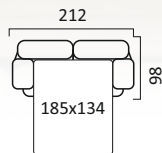

Диван 3-х местный

Высота спинки:
88см.

Кресло

Бруклин

Механизм трансформации «Высоковыкатной»

**Угловой диван
с тумбой**

Диван 3-х местный

Высота спинки:
104 см.

Кресло

Брюссель

Механизм трансформации «Седафлекс»

**Угловой диван
с тумбой**

Диван 3-х местный

Высота спинки:
104 см.

Кресло

Вестон