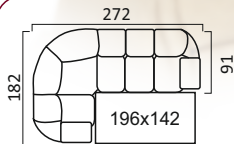

Диван 2-х местный*

Кресло

Ливерпуль

Механизм трансформации «Гранд»

Диван угловой с тумбой

Диван 3-х местный

Высота спинки:
99 см

Кресло

Лион

Механизм трансформации «Дельфин»

* Механизм трансформации «Миксотойл»

Угловой диван
с канапе

Диван 3-х местный*

Высота спинки:
89 см.

Кресло

Манхеттен

Механизм трансформации «Высоковыкатной»

**Угловой диван
с тумбой**

Диван 3-х местный

Высота спинки:
99 см.

Кресло

Марсель

Механизм трансформации «Дельфин»

* Механизм трансформации «Миксотойл»

Угловой диван
с канapé

Диван 2-х местный*

Высота спинки:
91 см.

Кресло

Монреаль

Механизм трансформации «Люкс»

**Угловой диван
с тумбой**

**Угловой диван
с канapé**