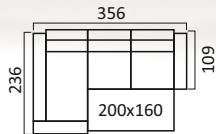

Угловой диван
с канapé

Диван 2-х местный*

Высота спинки:
91 см.

Кресло

Монреаль

Механизм трансформации «Люкс»

**Угловой диван
с тумбой**

**Угловой диван
с канapé**

Механизм трансформации «Люкс»

**Угловой диван
с тумбой**

Диван 3-х местный

Кресло

Париж

Диван 2-х местный

Кресло

Высота спинки: 80 см.