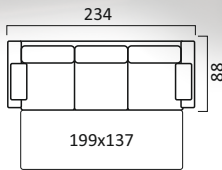

Беллино

Механизм трансформации «Дельфин»

**Угловой диван
с тумбой**

Диван 3-х местный

Кресло
Высота спинки:
88 см.

Берг

Механизм трансформации «Высоковыкатной»

* Механизм трансформации «Миксотойл»

Угловой диван
с тумбой

Диван 3-х местный

Диван 2-х местный*

Кресло

Высота спинки:
102 см.

Берета

Механизм трансформации «Дельфин»

Угловой диван с канапе

Диван 3-х местный

Высота спинки:
88см.

Кресло

Бруклин

Механизм трансформации «Высоковыкатной»

**Угловой диван
с тумбой**

Диван 3-х местный

Высота спинки:
104 см.

Кресло

Брюссель

Механизм трансформации «Седафлекс»

**Угловой диван
с тумбой**

Диван 3-х местный

Высота спинки:
104 см.

Кресло

Вестон