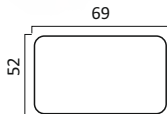

Томас 2
с ящиком

Пуф Бруно

Пуф Берн

Кивик
без ящика

Кивик 2
с ящиком

Пуф Камелот

Пуф Гольф

**Бруно, Берн,
Гольф, Камелот**
Высота 42 см.