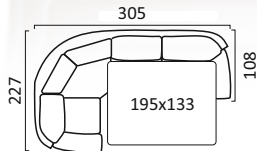

Кресло

Брюссель

Механизм трансформации «Седафлекс»

**Угловой диван
с тумбой**

Диван 3-х местный

Высота спинки:
104 см.

Кресло

Вестон

Механизм трансформации «Высоковыкатной»

**Угловой диван
с тумбой**

Диван 3-х местный

Высота спинки:
97 см.

Кресло

Глория

Механизм трансформации «Дельфин»

* Механизм трансформации «Миксотойл»

Угловой диван с канapé

Диван 3-х местный*

Высота спинки:
91 см.

Кресло

Камелот

Механизм трансформации «Дельфин»

* Механизм трансформации «Миксотойл»

Угловой диван
с канапе

Диван 2-х местный*

Кресло

Ливерпуль

Механизм трансформации «Гранд»

Диван угловой с тумбой

Диван 3-х местный

Высота спинки:
99 см

Кресло