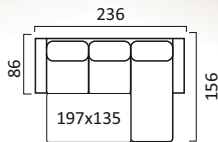

Высота спинки:
92 см.

Франческо

Механизм трансформации «Дельфин»

**Угловой диван
с тумбой**

Диван 3-х местный

Высота спинки:
89 см.

Кресло

Эвита