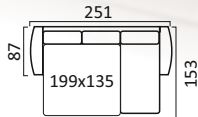

Угловой диван
с канапе