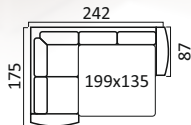

Угловой диван
с тумбой