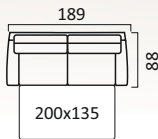

Диван 3-х местный*