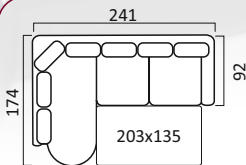

Кресло

Брюссель

Механизм трансформации «Седафлекс»

**Угловой диван
с тумбой**

Диван 3-х местный

Высота спинки:
104 см.

Кресло

Вестон

Механизм трансформации «Высоковыкатной»

**Угловой диван
с тумбой**

Диван 3-х местный

Высота спинки:
97 см.

Кресло

Глория

Механизм трансформации «Дельфин»

* Механизм трансформации «Миксотойл»

Угловой диван с канapé

Диван 3-х местный*

Высота спинки:
91 см.

Кресло

Камелот

Механизм трансформации «Дельфин»

* Механизм трансформации «Миксотойл»

Угловой диван
с канапе

Диван 2-х местный*

Кресло

Ливерпуль

Механизм трансформации «Гранд»

Диван угловой с тумбой

Диван 3-х местный

Высота спинки:
99 см

Кресло