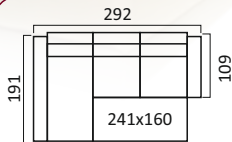

Ричард

Механизм трансформации «Люкс»

**Угловой диван
с канapé**