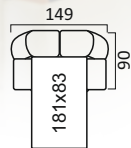

Диван 3-х местный

Диван 2-х местный*