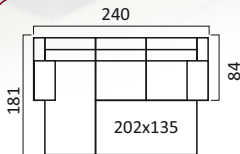

Николь

Механизм трансформации «Дельфин»

**Угловой диван
с канапе**