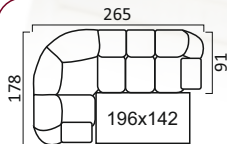

Беллино

Механизм трансформации «Дельфин»

**Угловой диван
с тумбой**

Диван 3-х местный

Кресло
Высота спинки:
88 см.

Берг

Механизм трансформации «Высоковыкатной»

* Механизм трансформации «Миксотойл»

Угловой диван
с тумбой

Диван 3-х местный

Диван 2-х местный*

Кресло

Высота спинки:
102 см.

Берета

Механизм трансформации «Дельфин»

Угловой диван с канапе

Диван 3-х местный

Высота спинки:
88см.

Кресло

Бруклин

Механизм трансформации «Высоковыкатной»

**Угловой диван
с тумбой**

Диван 3-х местный

Высота спинки:
104 см.

Угловой диван
с канapé

Диван 2-х местный*

Высота спинки:
91 см.

Кресло

Монреаль

Механизм трансформации «Люкс»

**Угловой диван
с тумбой**

**Угловой диван
с канapé**