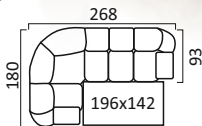

Диван 3-х местный

Высота спинки:
88см.

Кресло

Бруклин

Механизм трансформации «Высоковыкатной»

**Угловой диван
с тумбой**

Диван 3-х местный

Высота спинки:
104 см.

Кресло

Брюссель

Механизм трансформации «Седафлекс»

**Угловой диван
с тумбой**

Диван 3-х местный

Высота спинки:
104 см.

Кресло

Вестон

Механизм трансформации «Высоковыкатной»

**Угловой диван
с тумбой**

Диван 3-х местный

Высота спинки:
97 см.

Кресло

Глория

Механизм трансформации «Дельфин»

* Механизм трансформации «Миксотойл»

Угловой диван с канapé

Диван 3-х местный*

Высота спинки:
91 см.

Кресло

Камелот

Механизм трансформации «Дельфин»

* Механизм трансформации «Миксотойл»

Угловой диван
с канапе