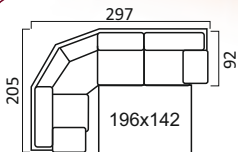

Угловой диван
с тумбой

Диван 3-х местный

Диван 2-х местный*

Кресло

Высота спинки:
102 см.

Берета

Механизм трансформации «Дельфин»

Угловой диван с канапе

Диван 3-х местный

Высота спинки:
88см.

Кресло

Бруклин

Механизм трансформации «Высоковыкатной»

**Угловой диван
с тумбой**

Диван 3-х местный

Высота спинки:
104 см.

Кресло

Брюссель

Механизм трансформации «Седафлекс»

**Угловой диван
с тумбой**

Диван 3-х местный

Высота спинки:
104 см.

Кресло

Вестон

Механизм трансформации «Высоковыкатной»

**Угловой диван
с тумбой**

Диван 3-х местный

Высота спинки:
97 см.

Кресло

Глория

Механизм трансформации «Дельфин»

* Механизм трансформации «Миксотойл»