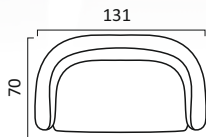

Ричард

Механизм трансформации «Люкс»

**Угловой диван
с канapé**

Диван 3-х местный

Высота спинки:
97 см.

Кресло

Сидней

Механизм трансформации «Дельфин»

* Механизм трансформации «Миксотойл»

Угловой диван
с тумбой

Угловой диван
с канapé

Диван 3-х местный*

Кресло

Высота спинки:
94 см.

СИТИ

Диван 2-х местный

Кресло

Высота спинки: 80 см.

Сонет

Механизм трансформации «Дельфин»

* Механизм трансформации «Миксотойл»

Угловой диван
с канapé

Диван 3-х местный*

Высота спинки:
89 см.