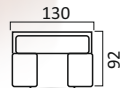

Диван 3-х местный

Высота спинки:
88см.

Кресло

Бруклин

Механизм трансформации «Высоковыкатной»

**Угловой диван
с тумбой**

Диван 3-х местный

Высота спинки:
104 см.

Кресло

Брюссель

Механизм трансформации «Седафлекс»

**Угловой диван
с тумбой**

Диван 3-х местный

Высота спинки:
104 см.

Кресло

Вестон