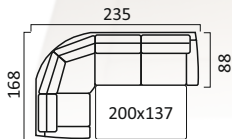

Механизм трансформации «Люкс»

**Угловой диван
с тумбой**

Диван 3-х местный

Кресло

Париж

Диван 2-х местный

Кресло

Высота спинки: 80 см.

Ричард

Механизм трансформации «Люкс»

**Угловой диван
с канapé**

Диван 3-х местный

Высота спинки:
97 см.

Кресло

Сидней

Механизм трансформации «Дельфин»

* Механизм трансформации «Миксотойл»

Угловой диван
с тумбой

Угловой диван
с канapé

Диван 3-х местный*

Кресло

Высота спинки:
94 см.

СИТИ

Диван 2-х местный