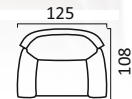

Угловой диван с канapé

Диван 3-х местный*

Высота спинки:
91 см.

Кресло

Камелот

Механизм трансформации «Дельфин»

* Механизм трансформации «Миксотойл»

Угловой диван
с канапе

Диван 2-х местный*

Кресло

Ливерпуль

Механизм трансформации «Гранд»

Диван угловой с тумбой

Диван 3-х местный

Высота спинки:
99 см

Кресло

Лион

Механизм трансформации «Дельфин»

* Механизм трансформации «Миксотойл»

Угловой диван
с канапе

Диван 3-х местный*

Высота спинки:
89 см.

Кресло

Манхеттен