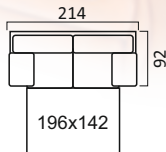

Диван 3-х местный

Высота спинки:
88см.

Кресло

Бруклин

Механизм трансформации «Высоковыкатной»

**Угловой диван
с тумбой**

Диван 3-х местный

Высота спинки:
104 см.

Кресло

Брюссель

Механизм трансформации «Седафлекс»

**Угловой диван
с тумбой**

Диван 3-х местный

Высота спинки:
104 см.

Кресло

Вестон