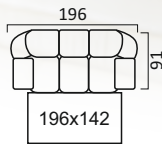

Беллино

Механизм трансформации «Дельфин»

**Угловой диван
с тумбой**

Диван 3-х местный

Кресло
Высота спинки:
88 см.

Берг

Механизм трансформации «Высоковыкатной»

* Механизм трансформации «Миксотойл»

Угловой диван
с тумбой

Диван 3-х местный

Диван 2-х местный*

Кресло

Высота спинки:
102 см.

Берета

Механизм трансформации «Дельфин»

Угловой диван с канапе

Диван 3-х местный

Высота спинки:
88см.

Кресло

Бруклин

Механизм трансформации «Высоковыкатной»

**Угловой диван
с тумбой**

Диван 3-х местный

Высота спинки:
104 см.

Кресло

Брюссель

Механизм трансформации «Седафлекс»

**Угловой диван
с тумбой**

Диван 3-х местный

Высота спинки:
104 см.

Кресло

Вестон