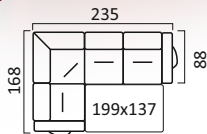

Беллино

Механизм трансформации «Дельфин»

**Угловой диван
с тумбой**

Диван 3-х местный

Кресло
Высота спинки:
88 см.

Берг

Механизм трансформации «Высоковыкатной»

* Механизм трансформации «Миксотойл»

Диван 3-х местный

Высота спинки:
88см.

Кресло

Бруклин

Механизм трансформации «Высоковыкатной»

**Угловой диван
с тумбой**

Диван 3-х местный

Высота спинки:
104 см.

Кресло

Брюссель

Механизм трансформации «Седафлекс»

**Угловой диван
с тумбой**

Диван 3-х местный

Высота спинки:
104 см.

Кресло

Вестон

Угловой диван
с канapé

Диван 2-х местный*

Высота спинки:
91 см.

Кресло

Монреаль

Механизм трансформации «Люкс»

**Угловой диван
с тумбой**

**Угловой диван
с канapé**