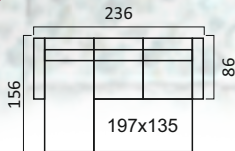

Механизм трансформации «Высоковыкатной»

**Угловой диван
с тумбой**

Диван 3-х местный

Высота спинки:
99 см.

Кресло

Марсель

Механизм трансформации «Дельфин»

* Механизм трансформации «Миксотойл»

Угловой диван
с канapé

Диван 2-х местный*

Высота спинки:
91 см.

Кресло

Монреаль

Механизм трансформации «Люкс»

**Угловой диван
с тумбой**

**Угловой диван
с канapé**